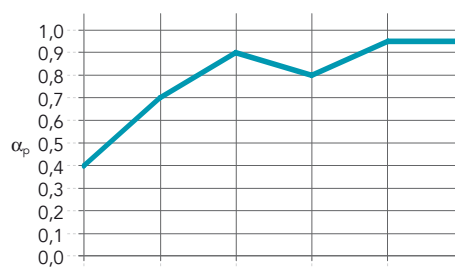

Kantafwerking	Afmetingen (mm)	Gewicht (circa, kg/m ²)	Aanbevolen installatiesysteem
 A15	600 x 600 x 15	2,0	Rockfon® System T15 A™
	1200 x 600 x 15	2,0	Rockfon® System T15 A™
 A24	600 x 600 x 15	2,0	Rockfon® System T24 A™
	1200 x 600 x 15	2,0	Rockfon® System T24 A™
 E24	600 x 600 x 15	2,2	Rockfon® System T24 E™

Prestaties

Geluidsabsorptie

α_w : 0,90 (Klasse A)

Dikte (mm) /
Afhanghoogte (mm)

	125 Hz	250 Hz	500 Hz	1000 Hz	2000 Hz	4000 Hz	α_w	Absorptieklasse	NRC
15 / 200	0,40	0,70	0,90	0,80	0,95	0,95	0,90	A	0,85

Brandreactie